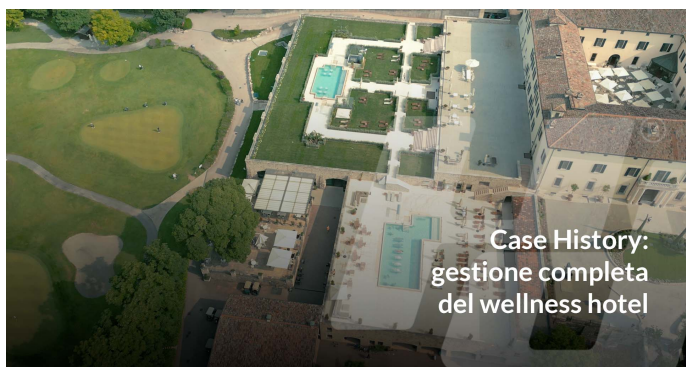

Video - Case History

[Guarda il video](#)

Tecnologia Microdevice

Le linee di questa realizzazione