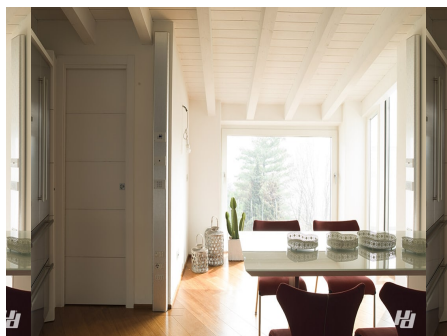

Galleria

HD® microdevice

Building Automation Specialist

Home -
Attico
privato a
Brembate ³
Sopra
(Bergamo)