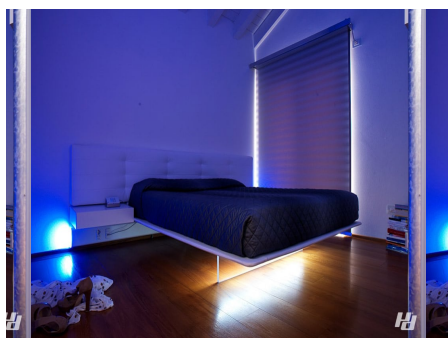

Galleria

HD® microdevice

Building Automation Specialist

Home -
Attico
privato a
Brembate ³
Sopra
(Bergamo)